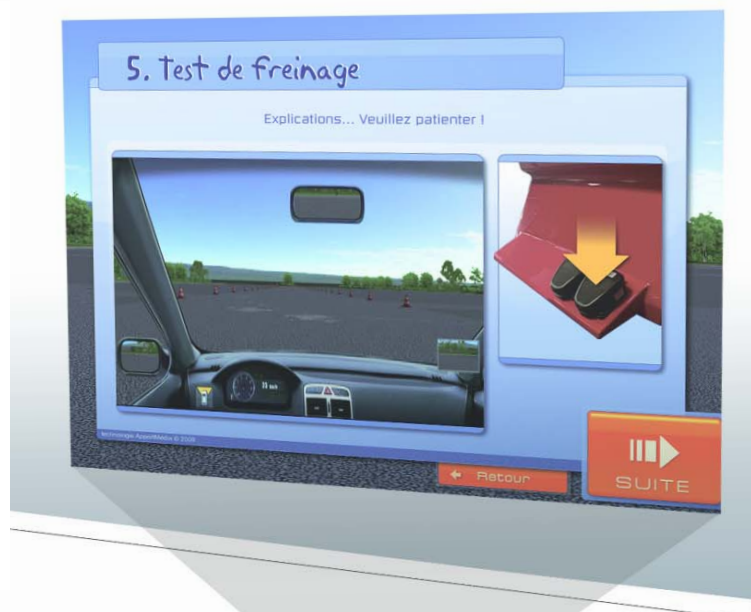

EDISER

N° Indigo 0 825 825 462

0.15 €/TTC/MN

Mallette Sécurité Routière

La mallette sécurité routière
qui vous suivra partout !

New

La mallette sécurité
routière permet de
sensibiliser au risque
alcool lors d'événements
(salons, rassemblements...).

Elle peut être utilisée
comme support à une
formation risque routier (pour
les jeunes, en entreprises...)

Pratique et efficace :

Véritable instrument de sensibilisation au risque routier pour tous les publics, elle est facilement transportable et peut être mise à disposition des différents intervenants locaux.

Double intérêt :

La mallette sécurité routière s'adapte en fonction de vos besoins puisqu'elle permet à la fois de sensibiliser au risque alcool et de former au constat amiable.

Composition de la mallette :

La mallette sécurité routière permet aussi d'enrichir des formations au constat amiable lors de stages post-permis, d'apprentissage au permis...

Très pratique car peu encombrante, elle peut facilement être mise à disposition des différents intervenants locaux dans leurs missions.